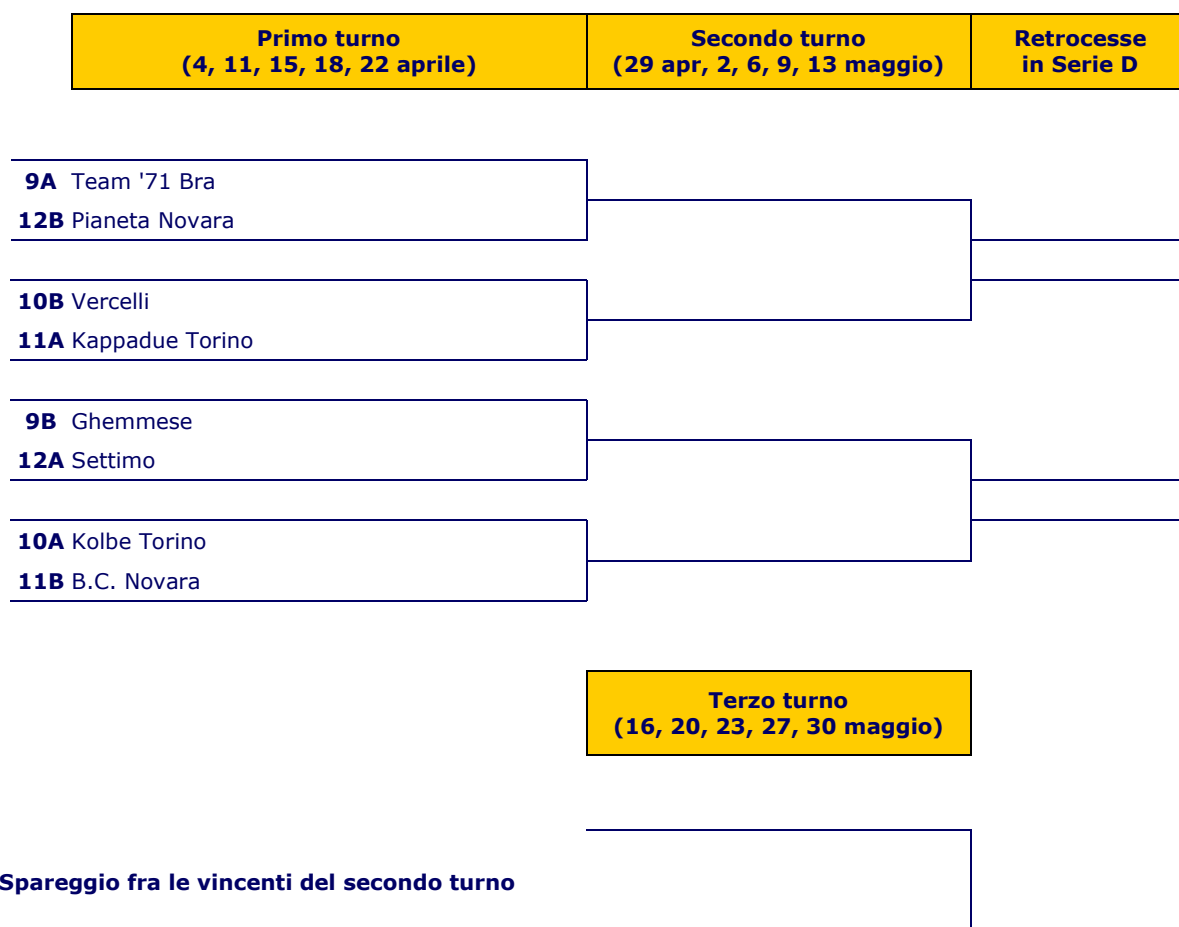

Tabellone playoff

Regolamento retrocessioni

Se retrocederanno dalla C1 da 0 a 2 squadre piemontesi, ci saranno 2 retrocessioni alla serie D (squadre perdenti del secondo turno playoff).

Se dalla C1 retrocederanno 3 squadre piemontesi, ci saranno tre retrocessioni alla serie D (squadre perdenti del secondo turno playoff e la perdente dello spareggio fra le vincenti del secondo turno).

Se dalla serie C1 retrocederanno 4 o 5 squadre piemontesi, ci saranno 4 retrocessioni in serie D (tutte e 4 le squadre perdenti il primo turno di playoff).

E' comunque prevista la disputa di tutti i turni playoff.